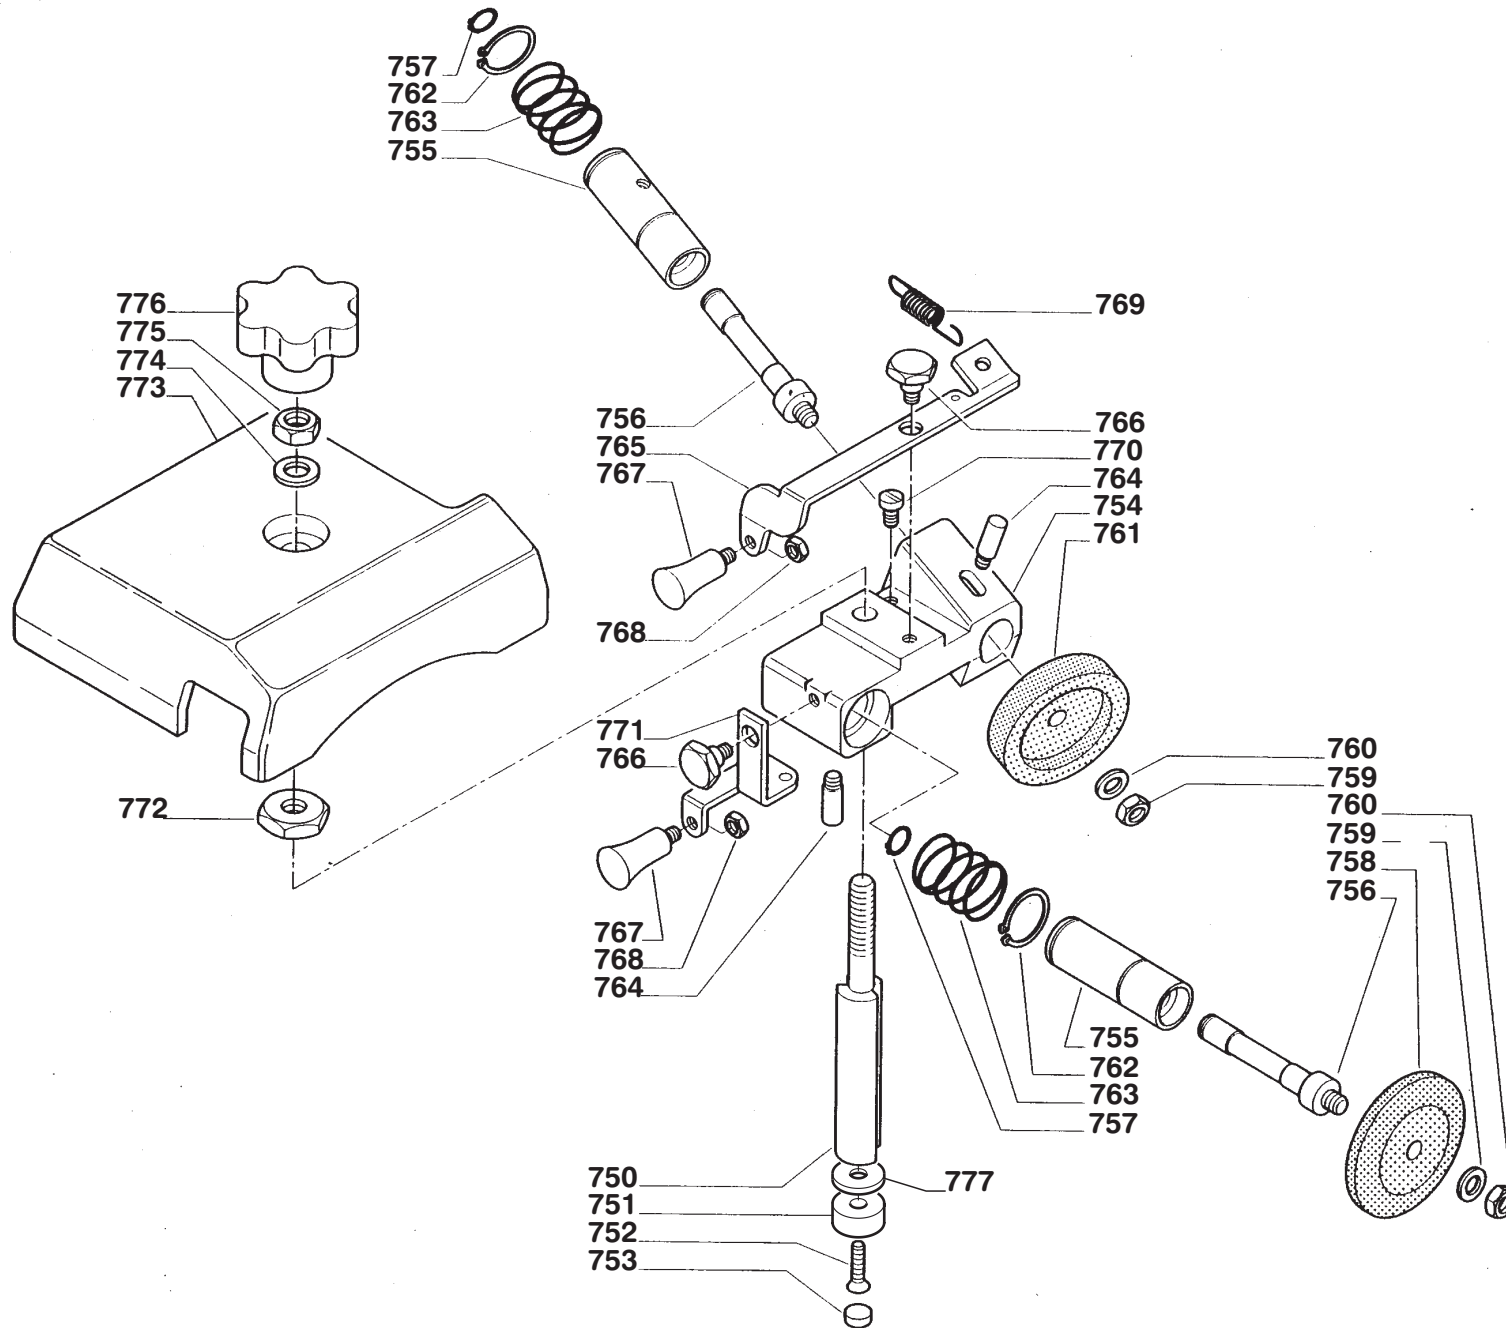

GRUPPO 750 VL

No	DESCRIZIONE	Q.	MOD. L.300 VERTICALE	MOD. L. 350 VERTICALE	MOD. L. 370 VERTICALE
750	PERNO CENTRALE AFFILATOIO	1	4101015	4101015	4101015
751	RONDELLA PORTAMAGNETE	1	4101085	4101085	4101085
752	VITE FISS. RONDELLA	1	7000726	7000726	7000726
753	MAGNETE	1	3040702	3040702	3040702
754	CORPO AFFILATOIO	1	403A073	403A073	403A073
755	BRONZINE AFFILATOIO	2	4100999	4100999	4100999
756	PERNI AFFILANTI E LEVAFILO	2	4100997	4100997	4100997
757	ANELLI D'ARRESTO	2	7003608	7003608	7003608
758	MOLA LEVAFILO	1	3030708	3030708	3030708
759	RONDELLA	2	7003806	7003806	7003806
760	DADI FISS. MOLE	2	7004006	7004006	7004006
761	MOLA AFFILANTE	1	3030711	3030711	3030711
762	ANELLO D'ARRESTO	2	7003608	7003608	7003608
763	MOLLA BRONZINA	2	3031249	3031249	3031249
764	PERNI DI SPINTA	2	4101001	4101001	4101001
765	LEVA MOLA AFFILANTE	1	405FC53	405FC53	405FC53
766	VITE FISS. LEVE	2	4101003	4101003	4101003
767	POMOLO MOLE	2	4101005	4101005	4101005
768	DADO CIECO	2	7000905	7000905	7000905
769	MOLLA TRAZIONE	1	3031275	3031275	3031275
770	VITE FISS. MOLLA	1	7001136	7001136	7001136
771	LEVA MOLA LEVAFILO	1	405FC51	405FC51	405FC51
772	DADO FISS. AFFILATOIO	1	4100103	4100103	4100103
773	COPRI AFFILATOIO	1	4020145	4020145	4020145
774	RONDELLA	1	7001008	7001008	7001008
775	DADO FISS. AFFILATOIO	1	7000483	7000483	7000483
776	VOLANTINO FISS. AFFILATOIO	1	4090322	4090322	4090322
777	RONDELLA PERNO CENTRALE	1	4100479	4100479	4100479
0175	GRUPPO AFFILATOIO DA 750 A 772	1	2070409	2070409	2070409
0176	GRUPPO AFFILATOIO COMPLETO DA 750 A 777	1	2070410	2070410	2070410

750 VL