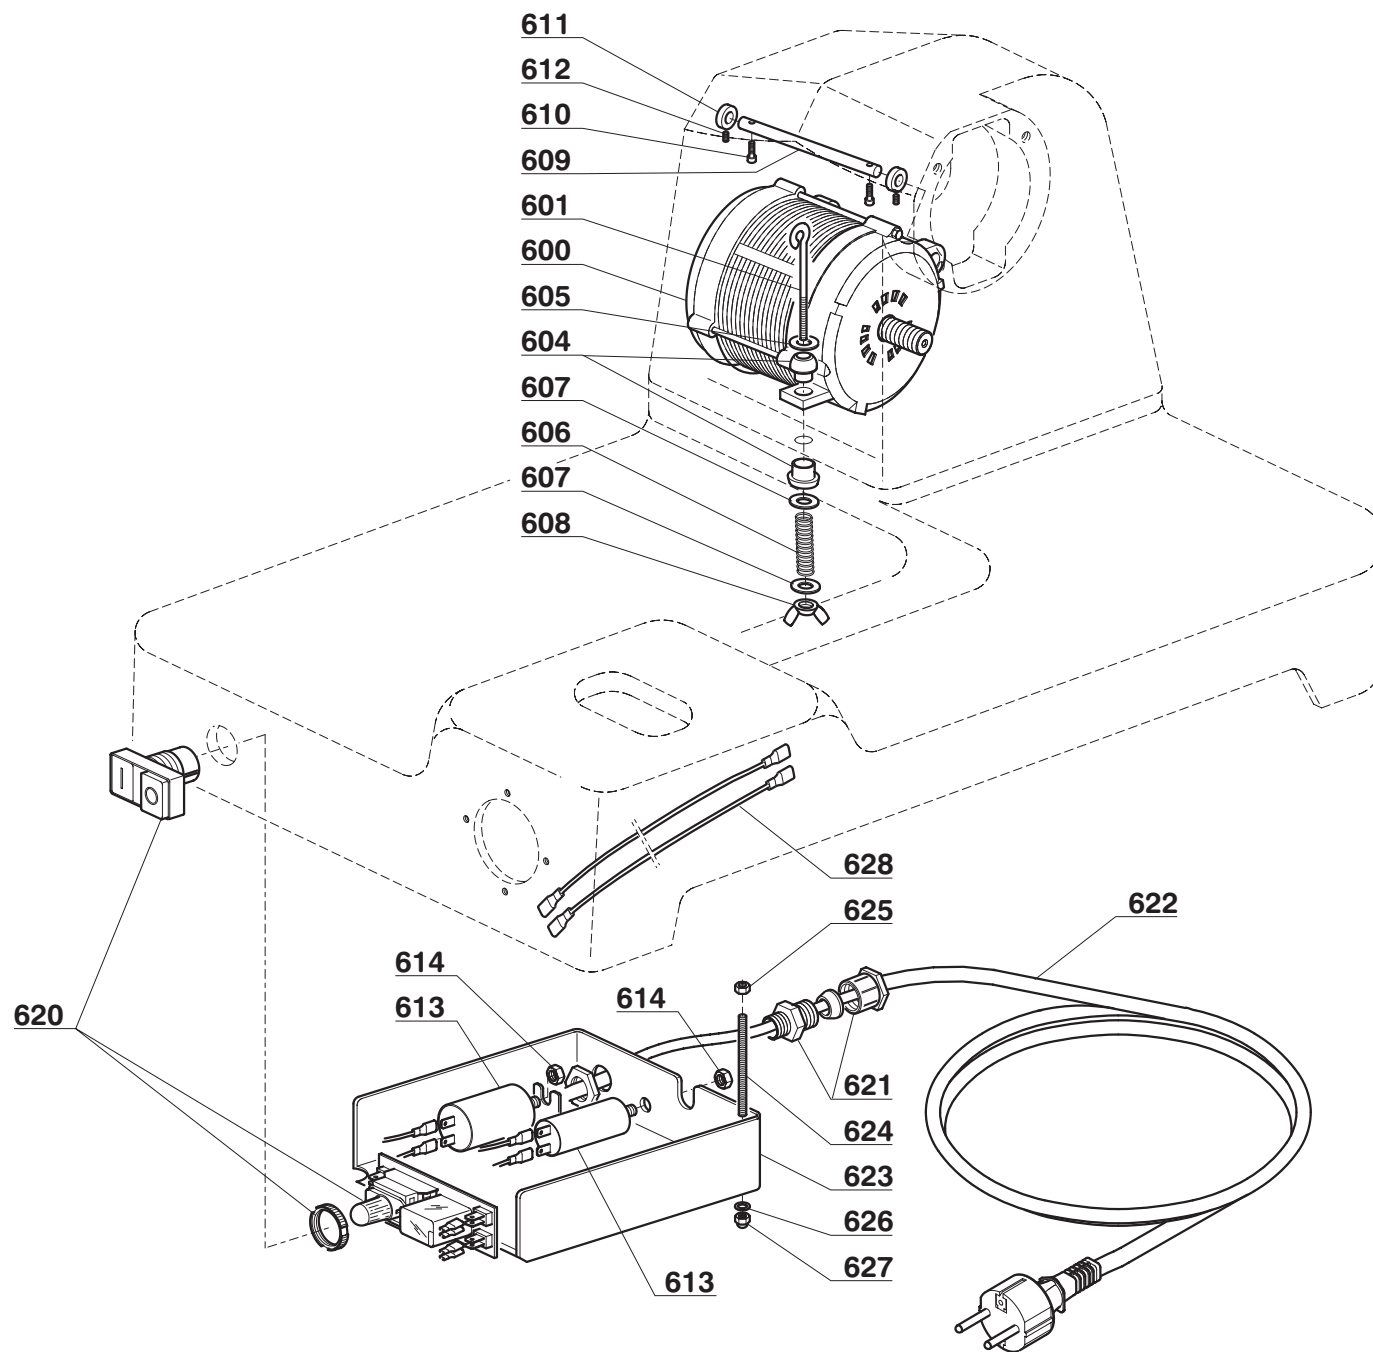

GRUPPO 600 M

No	DESCRIZIONE	Q.	MOD. L.300 VERTICALE	MOD. L. 350 VERTICALE	MOD. L. 370 VERTICALE
600	MOTORE MONOFASE	1	3010131	3010106	3010106
601	TIRACINGHIA	1	4101099	4101099	4101099
604	TAPPO AMMORTIZZATORE	1	3031321	3031321	3031321
605	RONDELLA	1	4100925	4100925	4100925
606	MOLLA	1	3031210	3031210	3031210
607	RONDELLA	1	4100925	4100925	4100925
608	DADO AD ALETTE	1	7002805	7002805	7002805
609	PERNO SUPP. MOTORE	1	4100821	4100821	4100821
610	VITE FISS. PERNO	2	7003328	7003328	7003328
611	GHIERA FISS. MOTORE	2	4100497	4100497	4100497
612	GRANO	2	7003545	7003545	7003545
613	CONDENSATORE	2	3040311	3040311	3040311
614	DADO	2	7000483	7000483	7000483
620	SCHEDA COMPLETA	1	3040718	3040718	3040718
621	BLOCCACAVO	1	3040617	3040617	3040617
622	CAVO CON SPINA MONOF.	1	3040506	3040506	3040506
623	SCATOLA IMPIANTO ELETTRICO	1	4090138	4090138	4090138
624	PRIGIONIERO FISS. SCATOLA	3	700293A	700293A	700293A
625	DADO	2	7000452	7000452	7000452
626	RONDELLA	3	7001005	7001005	7001005
627	DADO CIECO	3	7000905	7000905	7000905
628	CAVO MICRO	1	3040703	3040703	3040703
0161	GRUPPO MOTORE MONOFASE	1	2011208	2011212	2011212
0163	GRUPPO IMPIANTO ELETTRICO MONOFASE	1	2061211	2061211	2061211

600 M